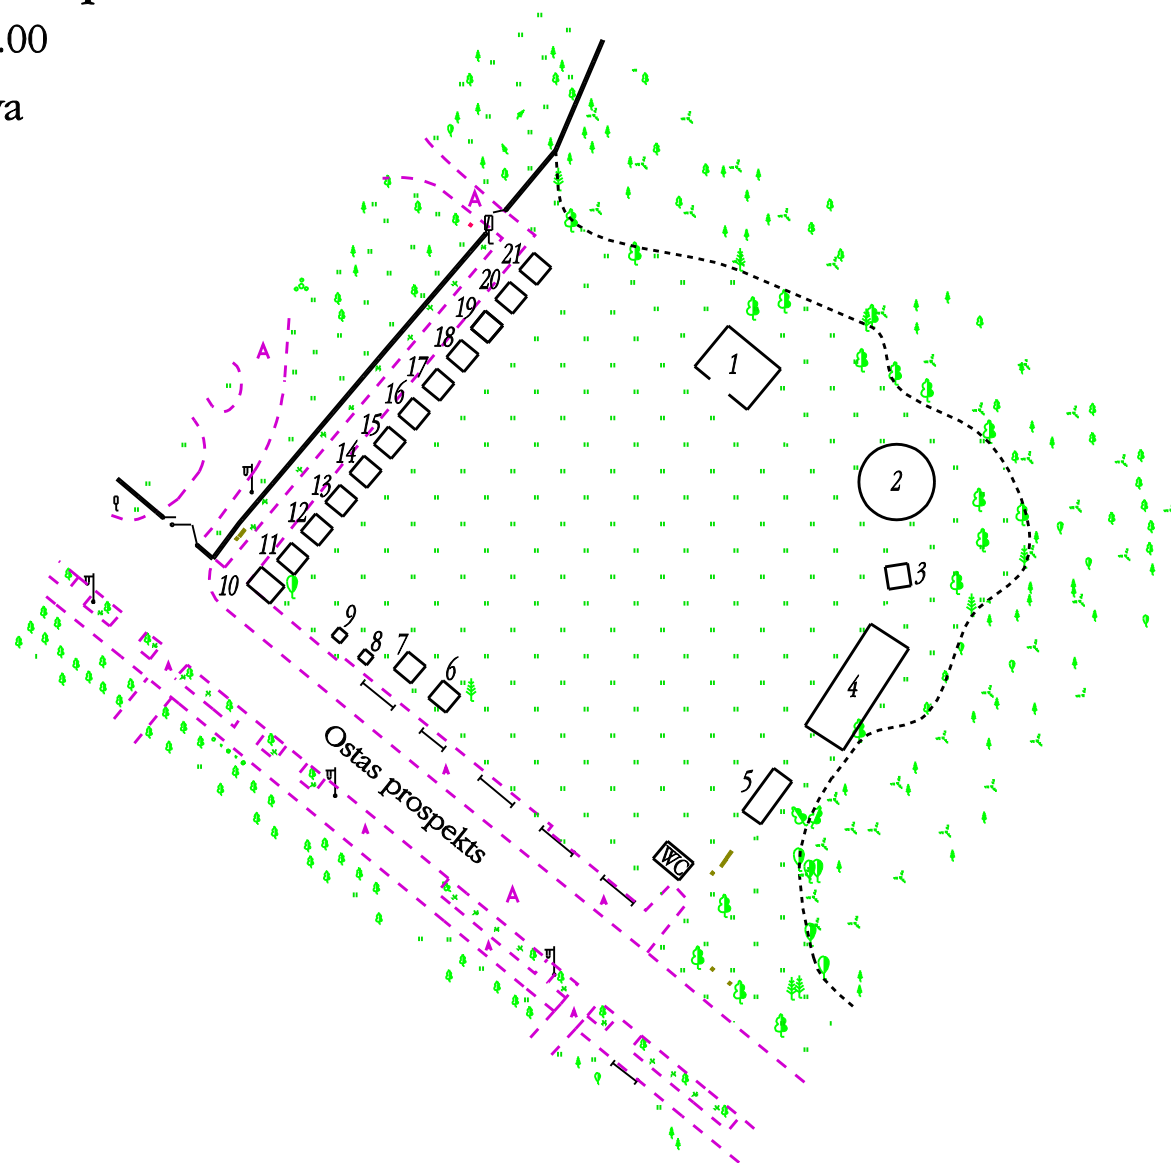

Veselības diena Mežaparka

1.maijā 12.00-17.00

Pasākumu plāva

APZĪMĒJUMI:

- 1 - Lielā skatuve
- 2 - Sportland
- 3 - Sporta laboratorija
- 4 - LGK šķēršļu josla
- 5 - Trek
- 6 - Ecocatering
- 7 - Idille
- 8 - SDV MT
- 9 - mājrāžotāja Liene Klagiša
- 10 - Skrituļslidas
- 11 - LTSA
- 12 - Jurmalas maratoni
- 13 - Cigun
- 14 - Pirmās palīdzības apmācība
- 15 - Tauku mērījumi
- 16 - Uztura speciālisti
- 17 - Veselīga dzīvesveida klubs
- 18 - Dzerveņes
- 19 - Medus
- 20 - Paraplāni
- 21 - Riņkotāju klubs

Mērogs 1:1000